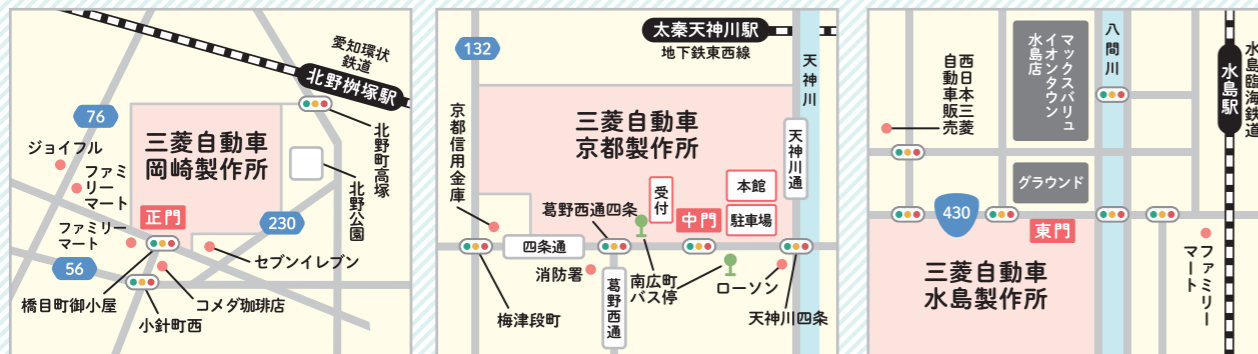

## 会社概要

社名：三菱自動車ウイング株式会社  
払込資本金：1,000万円  
株主構成：三菱自動車工業株式会社 100%  
本社所在地：〒444-8501 愛知県岡崎市橋目町字中新切1番地(三菱自動車 岡崎製作所内)  
主たる事務所：岡崎事業所 / 京都事業所 / 水島事業所  
従業員数：合計97名(うち障がい者数70名) ※2024年2月時点  
事業目的：清掃全般、メールの集配・分類・発送、資源ゴミ収集、リサイクル分別、文書の回収・シュレッダー処理・廃棄、文書の作成・整理・発送、データ処理・計算事務、自動車構成部品の組み付け・梱包・ラベル貼付、緑化事業、雑貨・食料品の販売・斡旋、喫茶事業等

### 岡崎事業所(三菱自動車 岡崎製作所内)

愛知県岡崎市橋目町字中新切1番地  
●名古屋鉄道「新城駅」より社用シャトルバス約15分  
●愛知環状鉄道「北野樹塚駅」より徒歩約15分